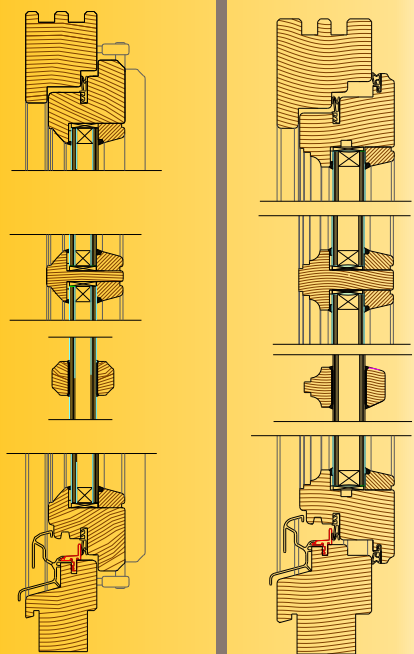

Sprossen

- Einstemmsprossen
- H-Klebesprossen
- Einbausprossen im Glas
- Messingsprossen

SCHANTL

Kasten-Fenster

Rahmenpfostenstock:
Außenflügel (Floatglas) nach innen
Innenflügel (ISO-Glas) nach innen

Landhaus Exklusiv

Das zarte Profil

Das exklusive Profil

Grazer-Fenster

Leistenpfostenstock:
Außenflügel (Floatglas) nach außen
Innenflügel (Floatglas) nach innen