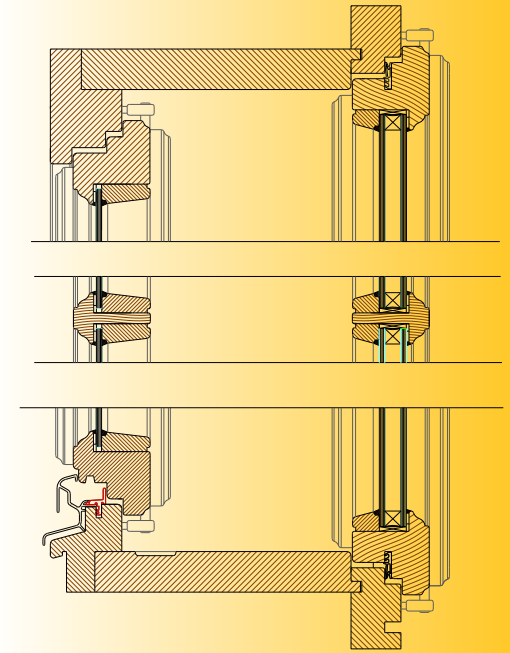

Sprossen

- Einstemmsprossen
- H-Klebesprossen
- Einbausprossen im Glas
- Messingsprossen

SCHANTL

Kasten-Fenster

Rahmenpfostenstock:
Außenflügel (Floatglas) nach innen
Innenflügel (ISO-Glas) nach innen

Landhaus Exklusiv

Das zarte Profil

Das exklusive Profil

Grazer-Fenster

Leistenpfostenstock:
Außenflügel (Floatglas) nach außen
Innenflügel (Floatglas) nach innen