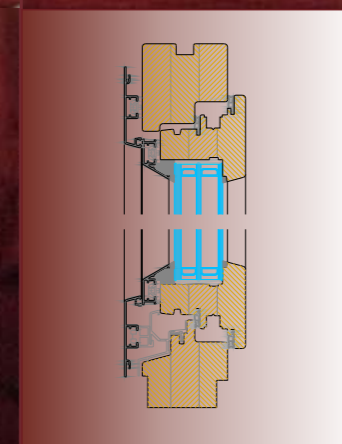

bieten ein Lieferspektrum von  $U_w$  bis **0,7 W/m<sup>2</sup>K**

Je nach Profil- und Glaswahl: Sämtliche Fenstermodelle sind in 94 und 108 erhältlich

### Aluminium

- viele Farbmöglichkeiten
- viele Varianten

**HA 94 FLB**  
Alu flächenbündig

**VIENNA**

**HA 94 Soft**  
Alu Softline